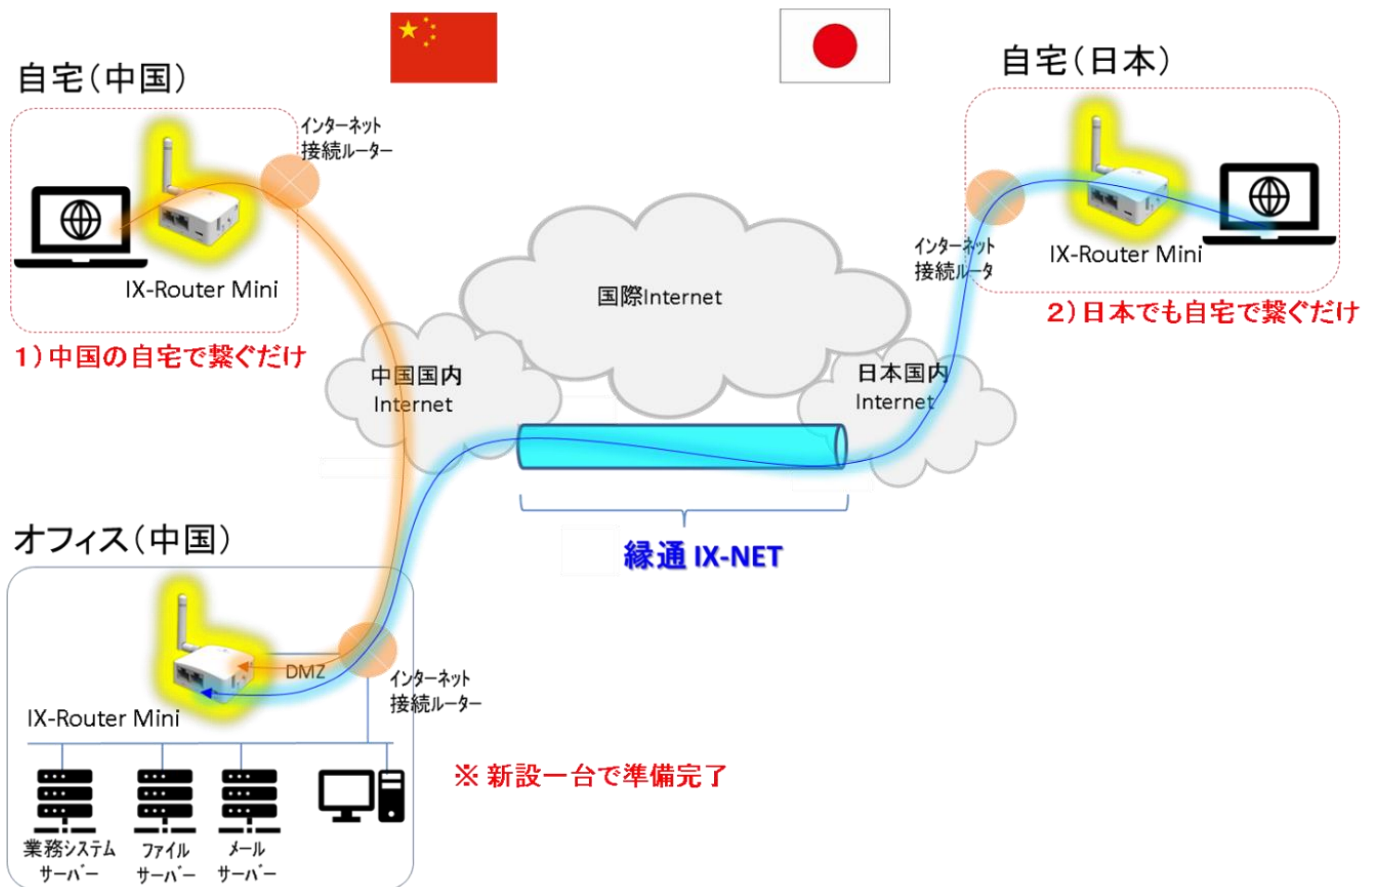

中国で発生し内外へ拡散し続けている新型肺炎が人の集まり、移動、交流に多大な影響を与えていますが、日系企業のビジネスにも大きなインパクトを与える可能性が高くなってきています。

縁通は日系企業のビジネスを応援するため、自社が得意とする中国国内、および中国ー日本間を跨ぐ商用インターネットサービスをベースに、新たな国際通信サービス「China Office Connect」をリリースいたします。

■1. 新サービス「China Office Connect」

「China Office Connect」をご利用頂くことで、中国国内の自宅または日本に居ながら、あたかも中国オフィス内の端末を使ってお仕事ができる、つまり社内ネットワークをそのまま利用しているかのようなリモートアクセス環境(L2接続)を、「簡単に」「すぐに」「安価に」実現いたします。

現在、中国に拠点を持つ日系企業の駐在員の多くは、日本への一時退避や中国国内での自宅待機を強いられており、中国のオフィス内で働くことが出来ない状況がしばらく続くこと懸念されますので、是非、この「China Office Connect」の導入をご検討ください。

■2. China Office Connect の接続・構成イメージ

■3. 当サービスの特徴・環境準備:

当サービスの最大の特徴は、接続元(例えば、自宅)と接続先(オフィス)のいずれも既存のインターネット接続環境があれば、弊社の専用ルーターを接続するだけで直ぐにご利用を開始いただけるという点です。

中国オフィスのネットワークにIX-Router mini(縁通が提供する小型専用ルーター)を1台接続し、インターネットに接続します。外出先や自宅からは、もう一台のIX-Router miniをインターネットに接続することで、中国オフィス内のシステムへのアクセスが可能となります。(専用線サービスと同様にL2/L3接続で自宅や外出先から中国オフィスにあるシステムやご自身のPC端末などへのアクセスすることが可能となります。)