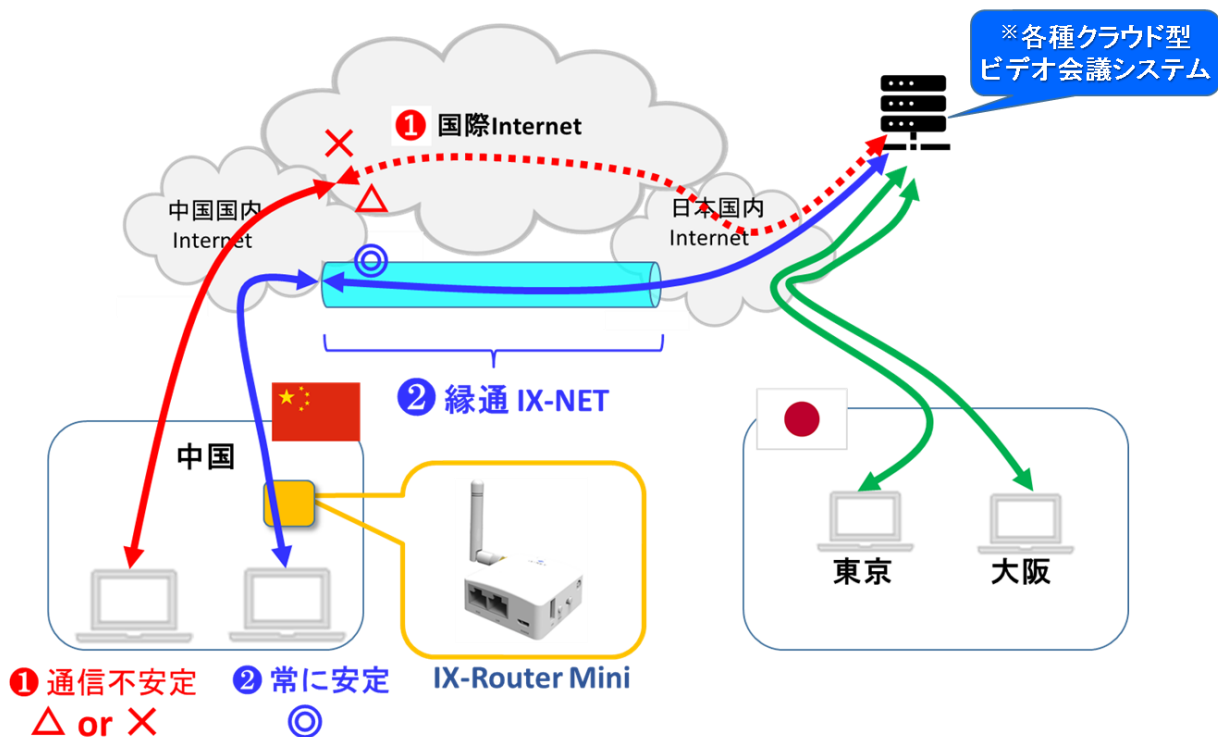

海外拠点と日本とでビデオ会議を行おうとすると、一般インターネットの通信品質に大きく影響され、映像の乱れや音声の遅延・途切れなどが頻発してしまい、まともなビデオ会議の開催にならないという問題に直面します。

縁通は日系企業のビジネスを応援するため、自社が得意とする中国およびASEANに開設している20以上のPOPと日本のPOP間を跨ぐ商用インターネットサービスをベースに、新たな国際通信サービス「IX-NET for TV-Conference」をリリース致しました。

■1. 新サービス「IX-NET for TV-Conference」

「IX-NET for TV-Conference」は、SLA保証付きの専用帯域を通る国際商用インターネットサービス(縁通IX-NET)を経由することにより、クラウド型ビデオ会議システムの利用に必要な一定の帯域を確保できるようになるため、いつでも安定した品質の国際ビデオ会議を実現します。

■2. IX-NET for TV-Conference の接続・構成イメージ

BEFORE: 中国国内からクラウド型ビデオ会議システムへ接続する場合、①の国際Internet経由での接続となり、通信が不安定な状況も多く、国際間での安定したビデオ会議の開催は難しい

AFTER: 弊社サービスを利用頂くと、国際間をSLA付の安定した回線(IX-NET)経由での通信となり、国際間で常に安定したビデオ会議の開催が可能になる

※クラウド型ビデオ会議システムとは：

- ・専用機器や専用回線を必要とする従来型のテレビ会議システムとは違い、インターネットに繋がる環境さえあれば、PC、タブレット端末、スマートフォンを使って、どこからでもご利用できるビデオ会議システムのこと。
- ・相手の端末に直接接続する方式（Peer To Peer型）ではなく、ビデオ会議サーバーに接続する仕組みのもの。

サービス料金

プラン	IX-NET for TV-Conference
ルーター構成	ルーターは海外拠点側に1台のみ
	 海外拠点側のみに設置・接続
ルーター外形寸法	55x55x22mm
同時接続端末数	1台※1
料金（1年パック）	203,000円（税別）～※2

※1 1台のIX-Router Mini を使ってビデオ会議システムに同時に接続できる端末（PC、タブレット端末など）台数は1台です。

※2 料金には、中国側オフィス側のIX-Router 1台、中国の自宅/日本の自宅側のIX-Router Mini 1台の設定料金、送付料金、及び12か月間のご利用料金が含まれています。