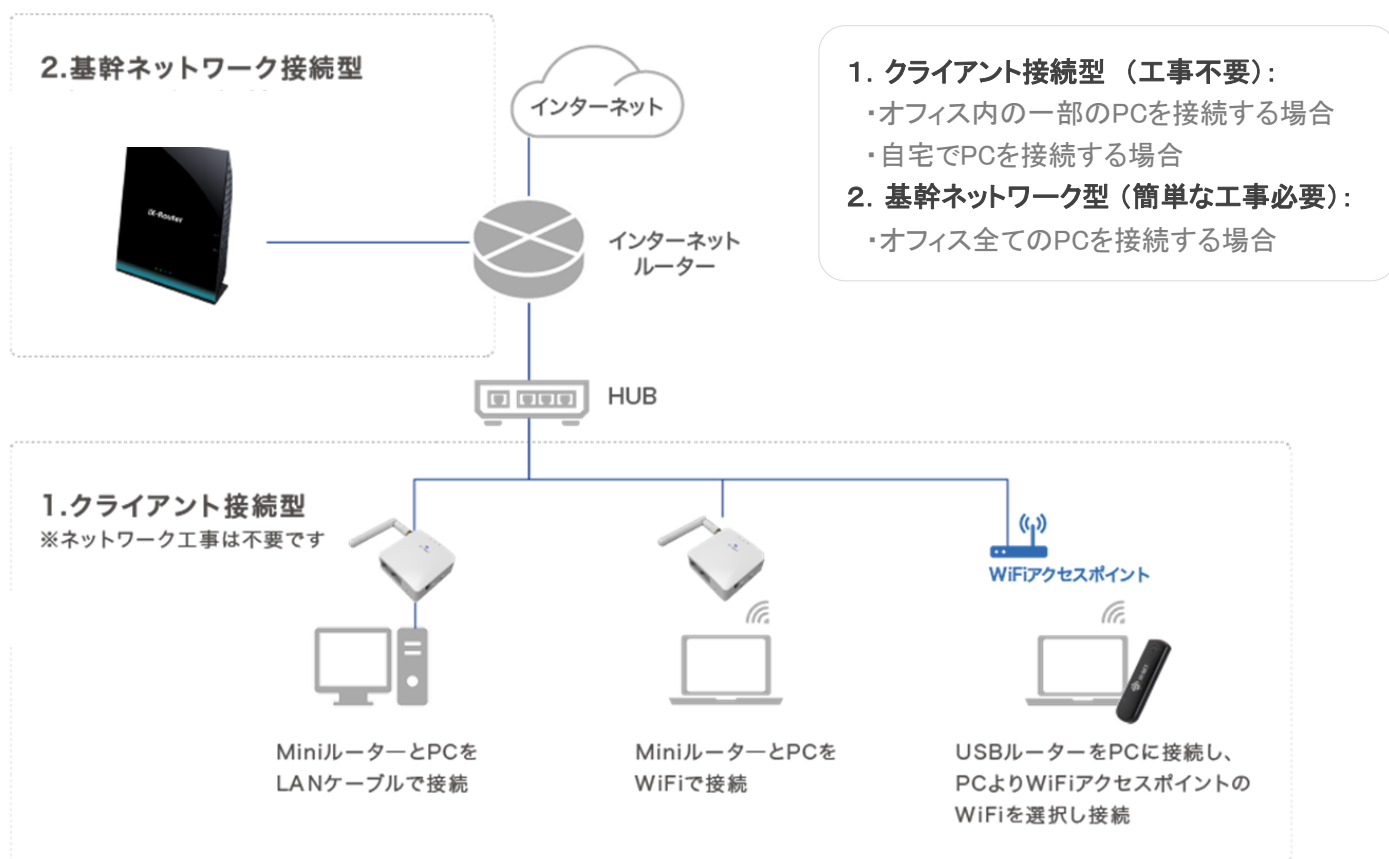

◆ サービス料金

プラン (ルーター種別)	1. クライアント接続型(帯域シェア型)		2. 基幹ネットワーク接続型(帯域保証型)
	IX-Miniルーター	IX-USBルーター	IX-Router
外形寸法	55x55x22mm	84 × 24 × 11mm	180 × 170 × 60mm
同時接続台数	6台※1※2※3	2台※1※2	(台数制限なし)
初期費用	5,000円～		40,000円～
月額費用	29,800円/月※4	12,000円/月※4	1Mbps あたり 40,000円 ご利用は2Mbps から

※1 接続対象(接続先)は一つまでとなります。それ以上の場合は別途お見積りとなります。

※2 WEB会議/ビデオ会議用としてご利用される場合は、1台専用になります。

※3 IX-MiniルーターでのWEB会議用/ビデオ会議用では、お得プラン(年額198,000円)がございます。

※4 IX-Miniルーター、IX-USBルーターのご契約期間は1年間とし、年額一括でのお支払いとなります。

※5 導入までの流れ: お申込み時に必要情報をご提示頂きますから、最短3営業日で開通可能です。

◆ 接続方法・接続イメージ

※ご利用シーンに応じて、弊社ルーターを以下それぞれの接続方法によってご利用頂けます。

- 1. クライアント接続型 (工事不要):**
- ・オフィス内の一部のPCを接続する場合
 - ・自宅でPCを接続する場合
- 2. 基幹ネットワーク型 (簡単な工事必要):**
- ・オフィス全てのPCを接続する場合

<https://entsu.com/service/#overSeas>