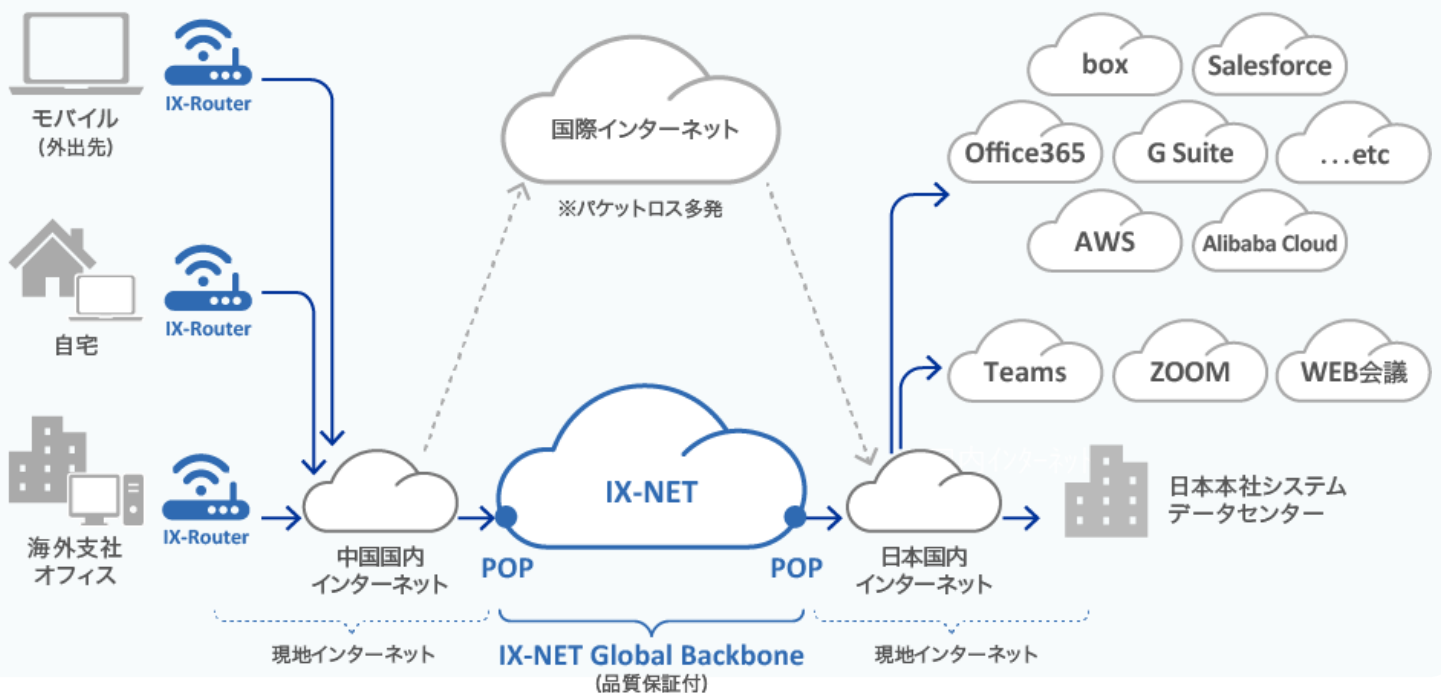

グローバルテレワークを支える 縁通国際通信サービス IX-NET

海外から日本本社のシステム、Office365/Salesforce等のクラウド及びTeams/Zoomなど電話会議への業務用接続に必要な安定した国際通信サービスを簡単に、すぐに、コストパフォーマンスよくご利用頂けます。

◆ ご利用シーン

◆ サービスの特徴

現地インターネット
さえあれば業務用
通信可能

3営業日以内！
国際通信問題を
手間なく解決

専門知識不要！
差し込むだけで
すぐにご利用

月額1万円～！
クラウド時代の
国際通信

海外オフィス/自宅/外出先 から

日本本社の
システム/クラウド/WEB会議へ

◆ サービス提供エリア

※2020年4月現在、以下の国と地域でご利用頂けます。

【アジア】 日本、中国、香港、シンガポール、韓国、台湾、インドネシア、フィリピン、タイ、インド、ベトナム、ミャンマー
【欧米】 米国、ドイツ、フランス 【豪州】 オーストラリア 【アフリカ】 南アフリカ、ケニア

◆ サービス料金

プラン (ルーター種別)	1. クライアント接続型(帯域シェア型)		2. 基幹ネットワーク接続型(帯域保証型)
	IX-Miniルーター	IX-USBルーター	IX-Router
外形寸法	55x55x22mm	84 × 24 × 11mm	180 × 170 × 60mm
同時接続台数	6台※1※2※3	2台※1※2	(台数制限なし)
初期費用	5,000円～		40,000円～
月額費用	29,800円/月※4	12,000円/月※4	1Mbps あたり 40,000円 ご利用は2Mbps から