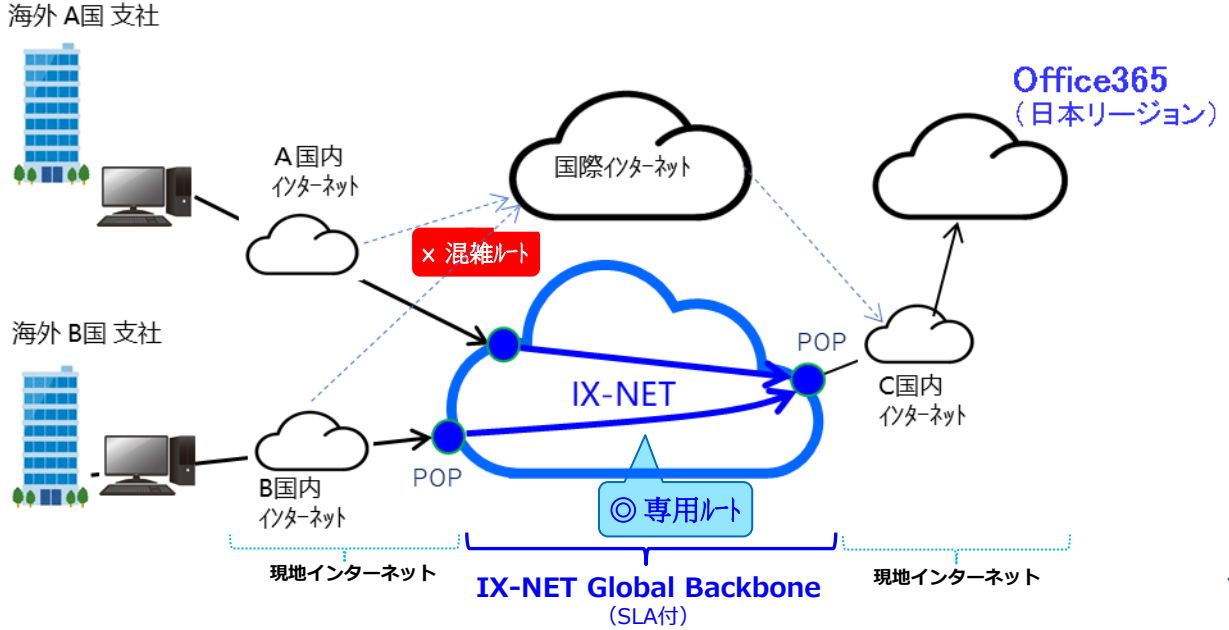

中国、東南アジア地域から日本のOffice365を快適にご利用

- ・IX-Router for Office365 (日本リージョン)を利用すると、国際間のSLA付専用ルートIX-NET^{※1}を経由することで、中国、東南アジア地域から高速かつ安定した接続が可能
 - ・日本Office365専用のMiniルーターやUSBタイプルーター^{※2}を現地インターネットに接続するだけでご利用可能
- ※1IX-NETは、株式会社縁通が提供する国際接続専用サービスです。
- ※2日本専用のOffice365サービスを利用すると日本リージョンのアカウントで海外からご利用できます。
- ※3本サービスを利用するとTEAMSも快適にご利用できます(同時使用人数が多い場合は拠点用IX-Routerもございます)

混雑している国際インターネット回線ではなく、以下のようにSLA付国際間専用ルートIX-NETを通して日本のOffice365に接続します

中国、及び東南アジア地域を中心にサービス展開エリアを拡大中

※2021年3月現在、世界20の国と地域

【アジア】
日本、中国、香港、シンガポール、韓国、台湾、インドネシア、フィリピン、タイ、インド、ベトナム、ミャンマー

【欧米】
米国、ドイツ、フランス、

【オセアニア】
オーストラリア

【アフリカ】
南アフリカ、ケニア など

※正式ご利用開始前の1週間、実際の通信品質をご確認頂くことが可能!

IX-NET for Office365

※Office365 接続専用Miniルーター

55 x 55 x 22mm