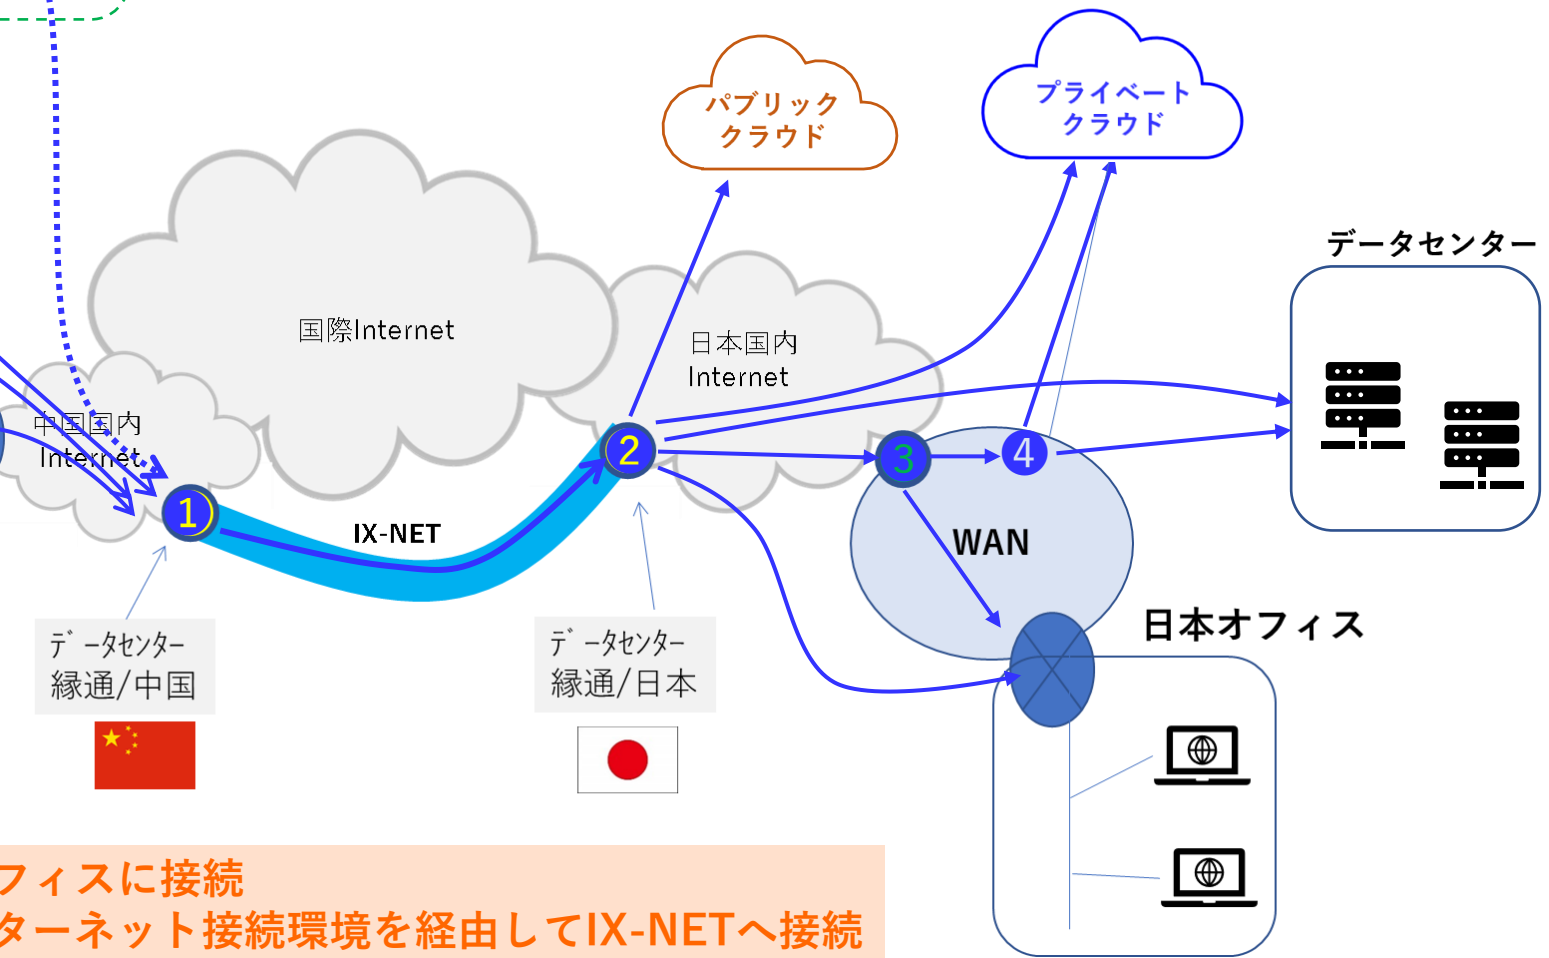

自宅からの利用

- ・在宅勤務の従業員の自宅にIX-Mini Router を配布。
- ・自宅のインターネット接続環境を利用して 国際通信 IX-NET 経由で日本の接続先へアクセスさせる。

外出先からの利用

- ・IX-USB Router を配布。別途ポケットWiFiをご用意頂く必要あり
- ・外出先からポケットWiFi経由でインターネット接続して国際通信 IX-NET 経由で日本の接続先へアクセスする。

オフィスからの利用

- ・IX-Router をオフィスに接続
- ・オフィスのインターネット接続環境を経由してIX-NETへ接続