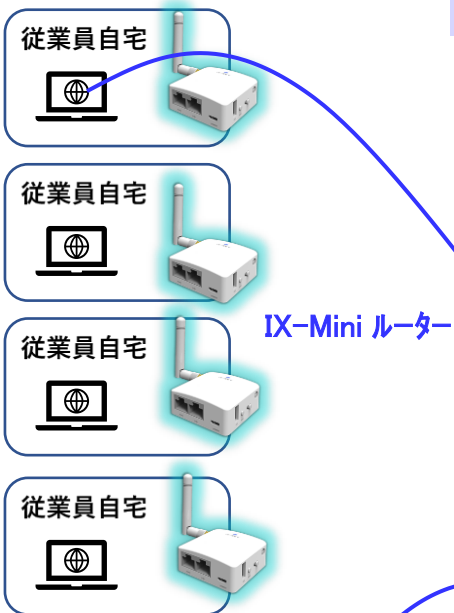

自宅からの利用

- ・在宅勤務の従業員の自宅にIX-Mini Router を配布。
- ・自宅のインターネット接続環境を利用して 国際通信 IX-NET 経由で日本の接続先へアクセスさせる。

外出先からの利用

- ・IX-USB Router を配布。別途ポケットWiFiをご用意頂く必要あり
- ・外出先からポケットWiFi経由でインターネット接続して国際通信 IX-NET 経由で日本の接続先へアクセスする。