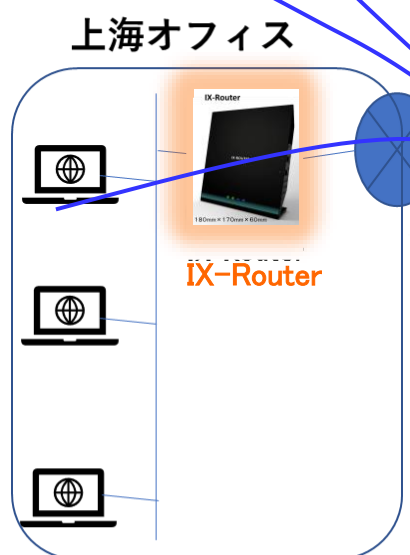

自宅からの利用

- ・在宅勤務の従業員の自宅にIX-Mini Router を配布。
- ・自宅のインターネット接続環境を利用して 国際通信 IX-NET 経由で日本の接続先へアクセスさせる。

外出先からの利用

- ・IX-USB Router を配布。別途ポケットWiFiをご用意頂く必要あり
- ・外出先からポケットWiFi経由でインターネット接続して国際通信 IX-NET 経由で日本の接続先へアクセスする。

オフィスからの利用

- ・IX-Router をオフィスに接続
- ・オフィスのインターネット接続環境を経由してIX-NETへ接続