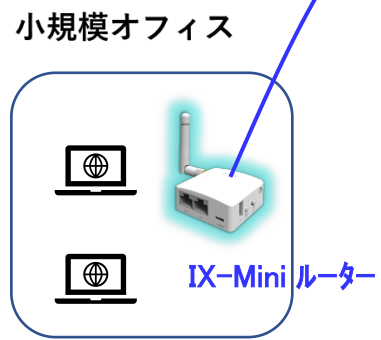

自宅からの利用

- ・在宅勤務の従業員の自宅にIX-Mini Router を配布。
- ・自宅のインターネット接続環境を利用して 国際通信 IX-NET 経由で日本の接続先へアクセスさせる。

外出先からの利用

- ・IX-USB Router を配布。別途ポケットWiFiをご用意頂く必要あり
- ・外出先からポケットWiFi経由でインターネット接続して国際通信 IX-NET 経由で日本の接続先へアクセスする。