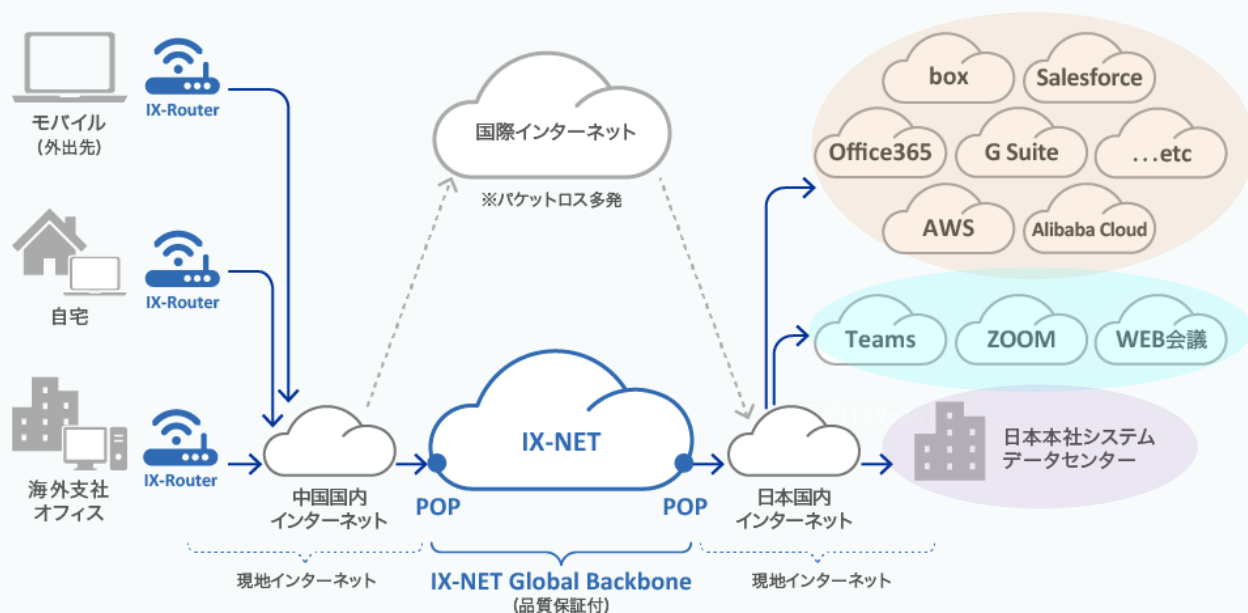

# 中国から日本への安定した国際通信を手軽に簡単にご利用頂ける 縁通 IX-NET

日本人駐在員が直面している国際通信のお困り事を解決します！

中国国内から日本本社側の各システム（オンプレ、クラウド）へ接続する際にインターネットを利用しているが、「遅い」「途切れる」「繋がらない」等々の事象が頻発して業務に支障が出ている。ニーズに適う解決策が無く困っている。

## ◆ サービスの特徴

インターネット  
接続環境さえあれば  
利用可能！

お申込みから  
最短3営業日以内で  
すぐに利用可能！

専用ルーターを  
接続するだけの  
簡単操作

リーズナブルな料金！  
月額29,800円～  
(初年度総額：372,600円)

## ◆ ご利用用途（接続先）