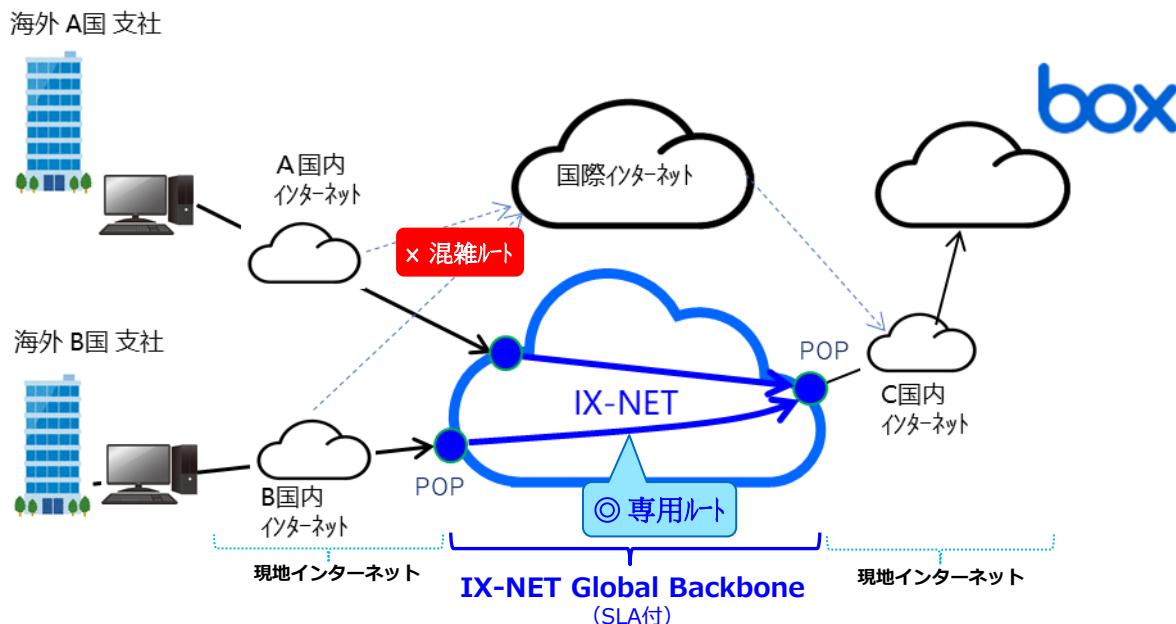

IX-NET for box で中国、東南アジア地域からBoxを快適に利用

- Boxに接続する際、国際間のSLA付専用ルート **IX-NET**※1 を経由することで、中国※2、東南アジア地域からboxへの高速かつ安定した通信が可能
- **Box専用Miniルーター**※3 を現地インターネットに接続するだけでご利用可能

※1 IX-NETは、株式会社 縁通が提供する国際クラウド接続サービスです。

※2 中国国内からは Box Verified Enterprise と組み合わせることにより、Box利用が より快適に

※3 Boxの接続先情報があらかじめ設定されたBox接続専用の小型ルーター（IX-NET for box）です。右下の写真を参照ください。

混雑している国際インターネット回線ではなく、以下のようにSLA付国際間専用ルート IX-NET を通って Boxに接続します

中国、及び東南アジア地域を中心にサービス展開エリアを拡大中

※接続検証用に無料で評価機ご利用可能！

IX-NET for box

※Box接続専用Miniルーター

55 x 55 x 22mm