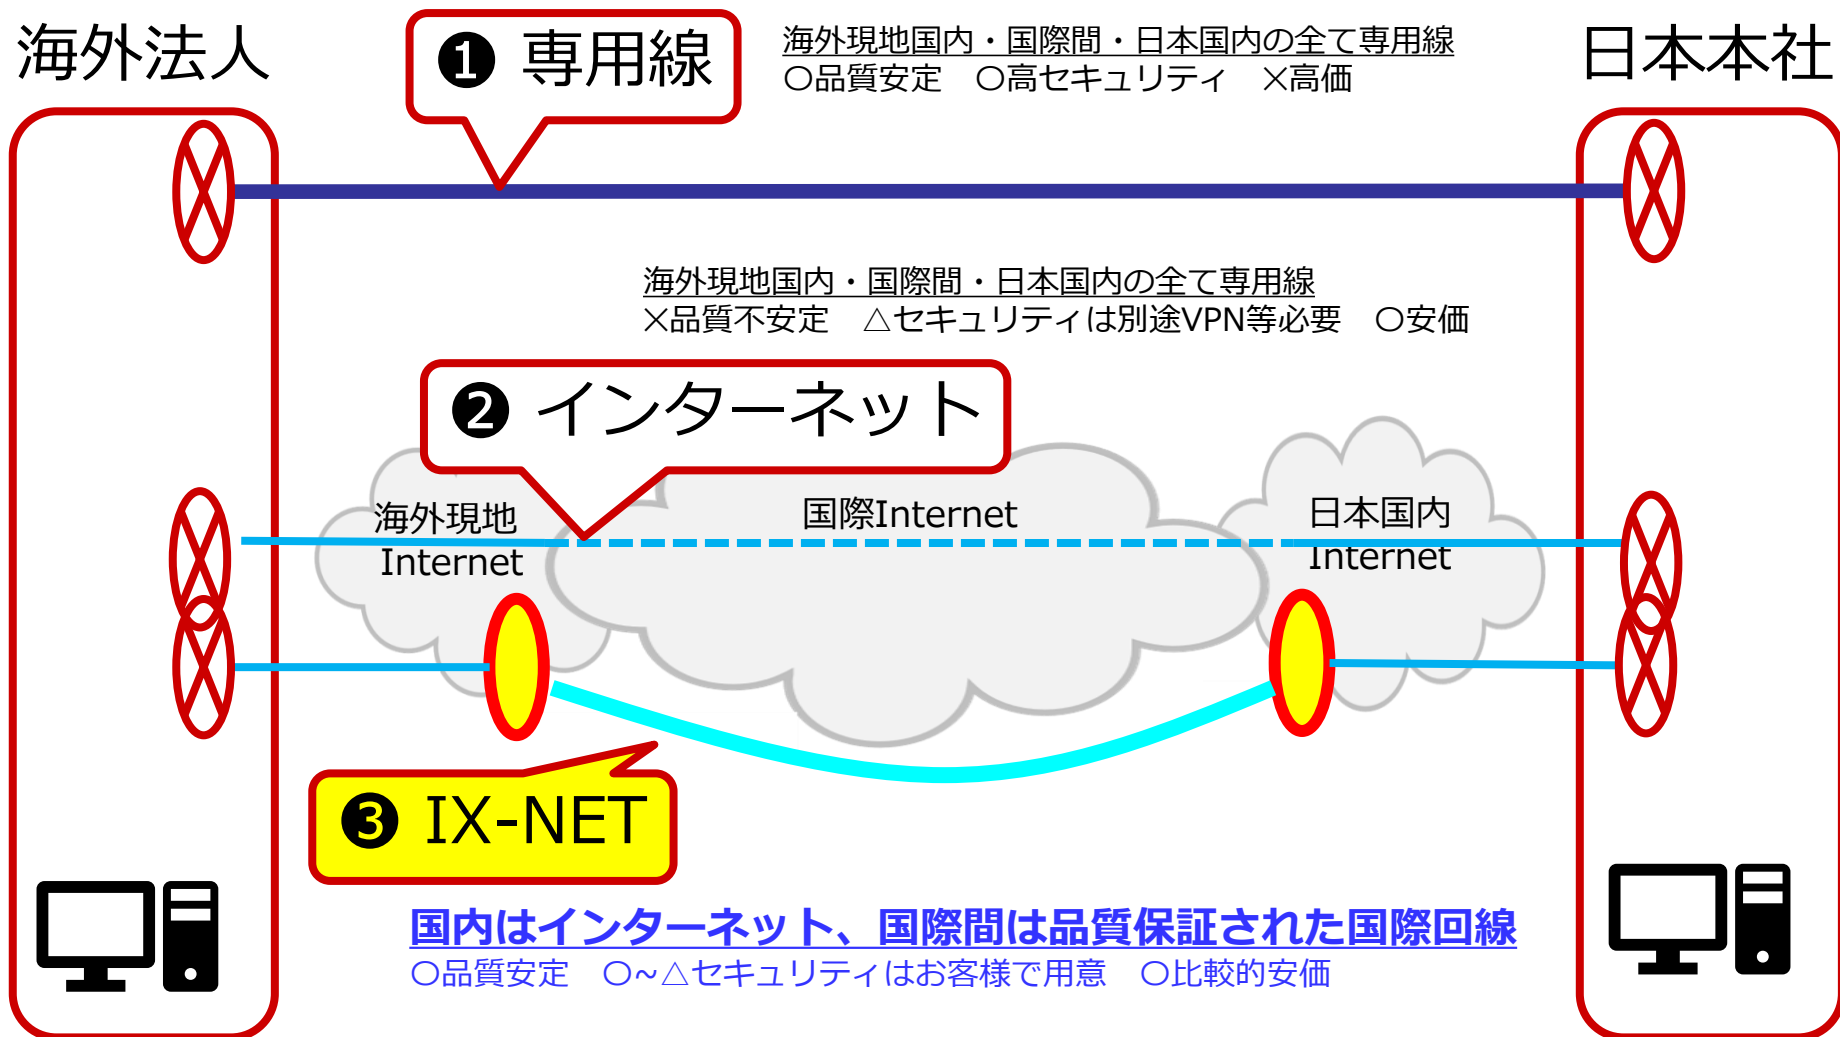

- ① 既存のインターネット接続環境に専用ルーターを接続するだけの簡単セットアップ
 - ② 専用ルーターが「品質保証付国際専用回線」へ接続させるためユーザー操作不要
- ⇒ 常に安定した国際通信を「すぐに」「簡単に」「リーズナブルに」ご利用頂けます。

IX-NETは、既存のインターネット接続を利用しながら、国際間は品質保証された国際回線を利用

国内はインターネット、国際間は品質保証された国際回線

○品質安定 ○~△セキュリティはお客様で用意 ○比較的安価

◆ サービス料金

プラン /ルーター種別	1. クライアント接続型（帯域シェア型）	2. 基幹ネットワーク接続型（帯域保証型）
		IX-Miniルーター 
外形寸法	55x55x22mm	180×170×60mm
同時接続台数	3台※1※2	（台数制限なし）
初期費用	15,000円～	60,000円～
月額費用	29,800円/月※3 （年額：357,600円）	1Mbps あたり 40,000円 （最低ご利用帯域は、2Mbps から）

- ※1 ・「1. クライアント接続型（帯域シェア型）」プランの接続対象（接続先）は一つまでとなります。
 ・接続先を追加されたい場合は、接続先を1つ追加するごとに、初期費用：5,000円、月額費用：5,000円が加算されます。
 ・接続先設定の上限数は、3接続先までとなります。それ以上の場合はご要件をお聞きした上で別途お見積りとさせていただきます。
- ※2 WEB会議/ビデオ会議用としてご利用される場合は、同時接続は1台のみでご利用頂くことを推奨致します。
- ※3 IX-Miniルーターのご契約期間は1年間とし、原則として①年額分と②初期費用分の総額を納品月の翌月に一括でお支払い頂きます。
 ⇒ ①年額分：357,600円 + ②初期費用：15,000円 = 372,600円（税別）
- ※ 導入までの流れ： 中国国内でのご利用の場合、お申込み時に必要情報をご提示頂きましてから最短3営業日で開通可能です。

- ・ オフィス内の一部のPCを接続する場合
- ・ 自宅でPCを接続する場合

MiniルーターとPCをLANケーブルで接続

MiniルーターとPCをWiFiで接続