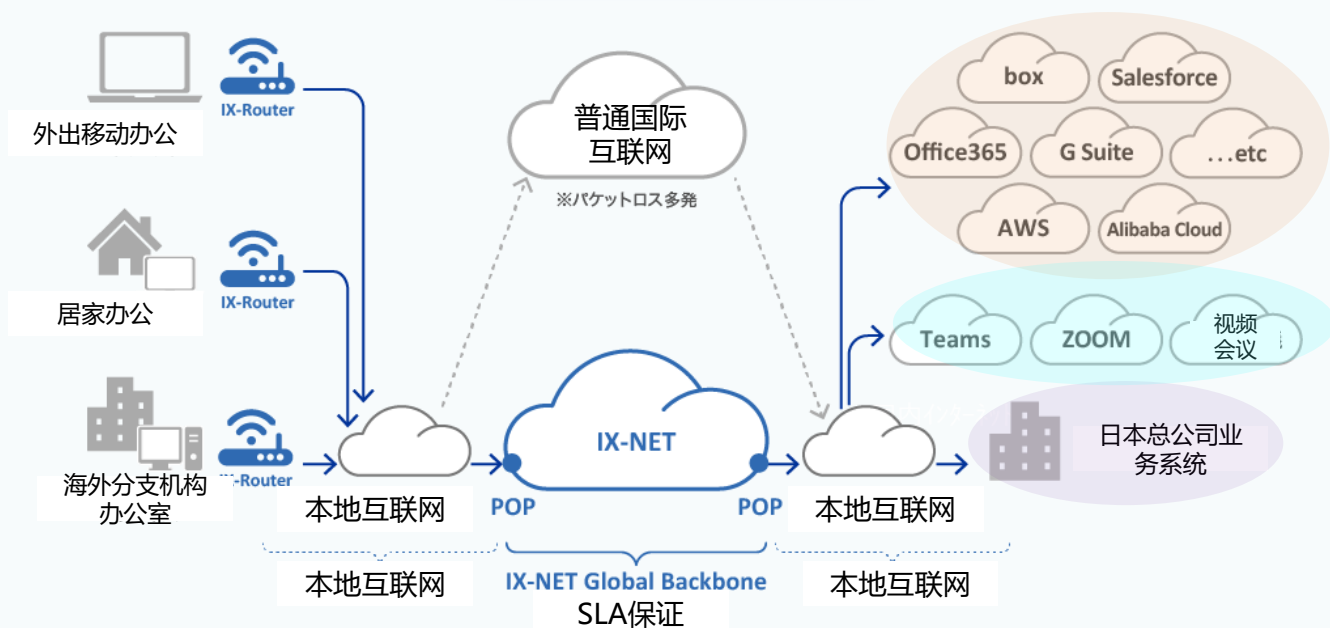

轻松实现从中国稳定访问日本缘通 IX-NET

为您解决海外驻在日本员工面临的跨国通信的烦恼!

从中国国内访问日本总公司的各业务系统时, 使用普通互联网会经常出现“访问慢”、“访问中断”、“无法访问”等问题, 给业务开展带来了很大的挑战, 但是却找不到合适的解决方案。

◆ 服务特征

只要有本地互联网就可以使用!

申请后最短3天即可开通!

操作简单
只需接入一台专用
路由器

价格优惠!
29,800日元/月、
(第一年年度费用372,600日元)

◆ 加速目标

云加速

视频会议加速

日本总公司系统访问加速

◆ 服务区域

日本、中国(含香港、台湾)、新加坡、韩国、印尼、菲律宾、泰国、印度、越南等其他20多个国家和地区(截止2021年2月)

◆ 价格

服务类型 / 根据 路由器型号分类	1. 客户端连接 (共享带宽型)	2. 核心网络连接 (保证带宽型)
		<p>IX-Mini Router</p> 
尺寸	55x55x22mm	180×170×60mm
最大同时连接终端数量	3台 ^{※1※2}	(无限制)
初期费用	15,000日元起	60,000日元起
月額费用	29,800日元/月 ^{※3} (年度费用: 357,600 日元)	40,000日元/Mbps (2Mbps 起售)

- ※1 · 「1. 客户端连接 (共享带宽型)」 仅限1个加速访问对象。
 · 若需要追加加速目标, 每个追加收取: 初期费用: 5,000日元, 月額费用: 5,000日元。
 · 最多可追加至3个加速目标。若需要追加更多加速目标, 根据客户需求另外定制报价。
- ※2 使用IX-Mini加速视频会议时, 仅限一个终端连接使用。
- ※3 IX-Mini Router最短签约期为1年。设备验收后次月一次性请求一年的使用费。
 ⇒ 1年使用费: 年度费用357,600日元 + 初期费用15,000日元 = 372,600日元 (不含税)
- ※ 导入流程: 中国国内使用: 确认申请表内容后最快可3日内开通。