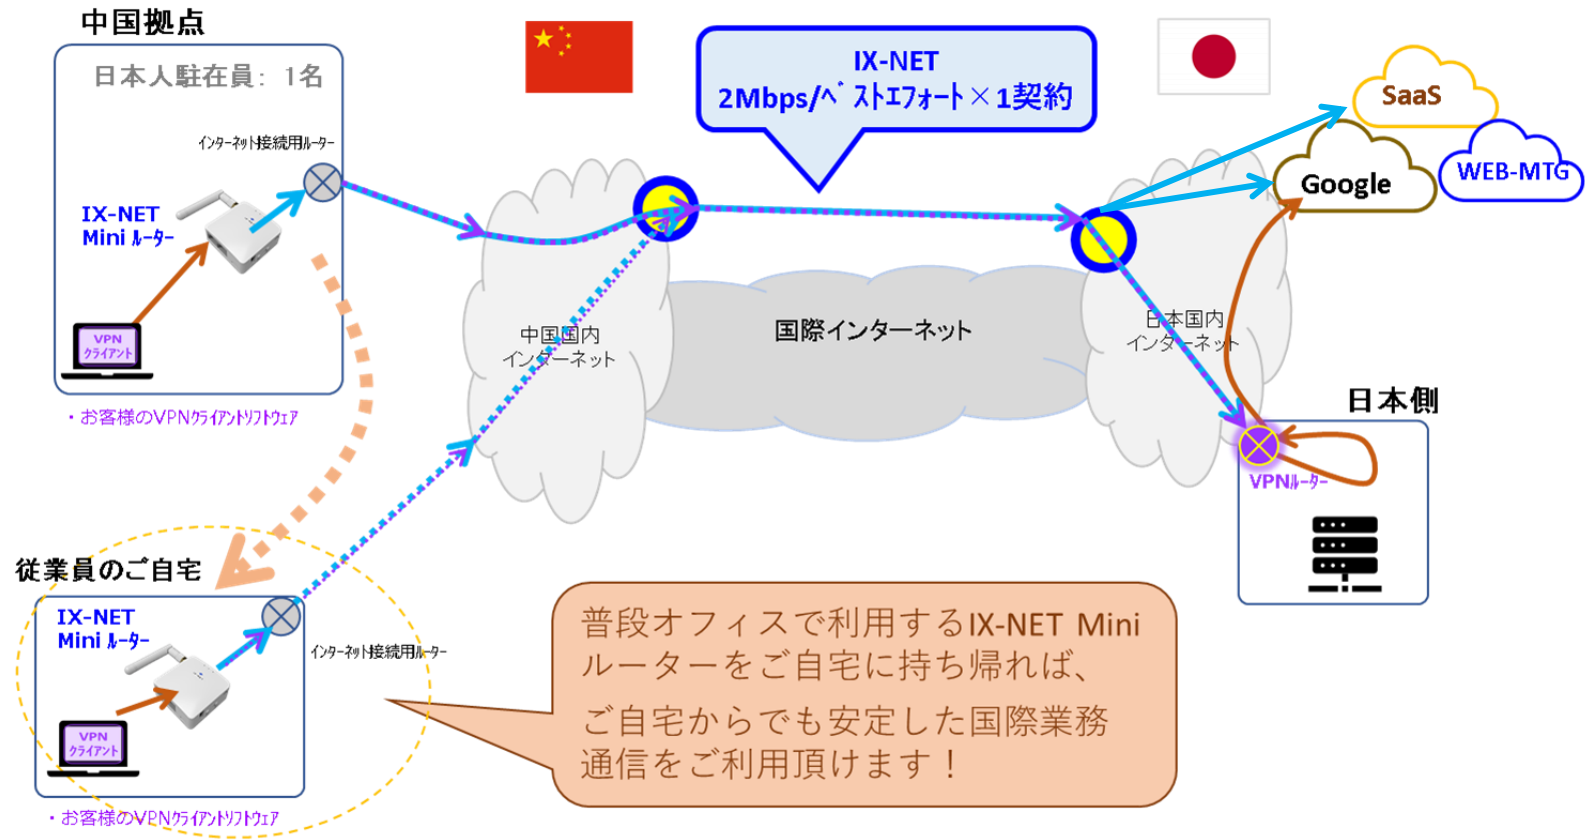

- ・ 最短でご発注頂いた翌営業日からご利用可能！ ネット上から通信ソフトをダウンロード、アカウント情報 (ID、PW) はメールで納品
- ・ 日本本社側でご利用の日本の各種クラウドサービスへの通信、WEB会議への接続がいつでも安定・快適に！
- ・ もし、ロックダウンが発令され急遽自宅でのテレワーク勤務となった場合でも すぐに日本までの安定した国際通信が可能！

②クライアント接続型／Lightプランによる、中国テレワーク環境からの接続構成

2022年5月1日より、いよいよ月額1万円のプラン登場！

IX-NET Mini Router

月額 **10,000円**／1契約

※初年度合計： 130,000円（内訳）：初期 1.0万円+（月次 1.0万円×12カ月）×1契約
 ※次年度合計： 120,000円（内訳）：（月次 1.0万円×12カ月）×1契約

- ・ご発注頂いてから、3営業日以内に中国現地ご指定場所へ納品。**届いたその日からご利用可能**
- ・お客様がご利用中のVPNクライアントソフトウェアによる日本本社への国際インターネットVPN、クラウド接続がいつでも**安定・快適**に！
- ・普段はオフィスでご利用（同時接続：1台迄）し、テレワークの際にご自宅にMiniルーターを持ち帰れば、**ご自宅からでもご利用可能**！

プラン、接続イメージ

◆ 接続方法・接続イメージ

※ご利用シーンに応じて、以下それぞれの接続方法によってご利用頂けます。

③ 基幹ネットワーク接続型プラン

- ※ 現地ネットワークの一部設定変更が必要
- ・ オフィス全てのPCを接続する場合

① ソフトウェア接続型プラン

- ・ 外出先／モバイル

専用 SW

※Miniルーターへの同時接続端末数は

- ・ Lightプランは1台のみ
- ・ 標準プランは3台まで

MiniルーターとPCをLANケーブルで接続

MiniルーターとPCをWiFiで接続

プラン、及び サービスご利用料金 ※2022年5月1日より

2022年5月1日より、いよいよ 月額1万円のプラン登場！

※いずれのプランも、ご契約期間は原則1年間です。 料金表示は税別です。

プラン	① ソフトウェア接続型プラン	② クライアント接続型プラン		③ 基幹ネットワーク接続型プラン
	NEW!  ※専用ルーター不要	NEW! Light プラン 	標準 プラン 	IX-Router 
外形寸法	—	55x55x22mm	55x55x22mm	180×170×60mm
同時接続端末	1 台		3 台	(台数制限なし)
通信帯域	上限 2Mbps／ベストエフォート型接続			帯域保証型
接続用途	お客様の自社VPN、クラウド (Office365、AWS、Google Workspaceなど)、WEB会議、遠隔監視 (IoT、映像) ※ 業務上必要な接続先を申請頂きます。			左記用途に加え、閉域接続も可能
初期費用	10,000円		29,800円	80,000円～
月額費用	10,000円/月		29,800円/月	40,000円～/月・1Mbps～
お支払い	年額一括でのお支払い			年額一括 または 毎月ごとのお支払い
保守受付	※ 中国側での対応 (平日営業時間帯、メールのみ)		日本側での対応 (平日営業時間帯、メール、電話)	
お客様の自社VPNソフトの利用可否	※要確認	利用可 (本社VPNゲートウェイへの接続、Site to Site VPN)		
※現地でインターネットに接続できる環境は、お客様側でご用意ください。 ※ご契約期間は原則1年間とします。 ※ご契約は中国側、日本側のどちらでも可能です。				