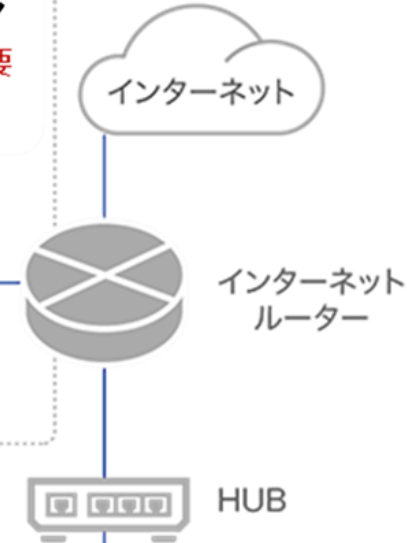

2022年5月1日より、いよいよ月額1万円のプラン登場！

IX-NET Mini Router

月額 **10,000円**／1契約

※初年度合計： 130,000円（内訳）：初期 1.0万円+（月次 1.0万円×12カ月）×1契約
 ※次年度合計： 120,000円（内訳）：（月次 1.0万円×12カ月）×1契約

- ・ご発注頂いてから、3営業日以内に中国現地ご指定場所へ納品。**届いたその日からご利用可能**
- ・お客様がご利用中のVPNクライアントソフトウェアによる日本本社への国際インターネットVPN、クラウド接続がいつでも**安定・快適**に！
- ・普段はオフィスでご利用（同時接続：1台迄）し、テレワークの際にご自宅にMiniルーターを持ち帰れば、**ご自宅からでもご利用可能**！

プラン、接続イメージ

◆ 接続方法・接続イメージ

※ご利用シーンに応じて、以下それぞれの接続方法によってご利用頂けます。

③ 基幹ネットワーク接続型プラン

- ※ 現地ネットワークの一部設定変更が必要
- ・ オフィス全てのPCを接続する場合

① ソフトウェア接続型プラン

- ・ 外出先／モバイル

専用 SW