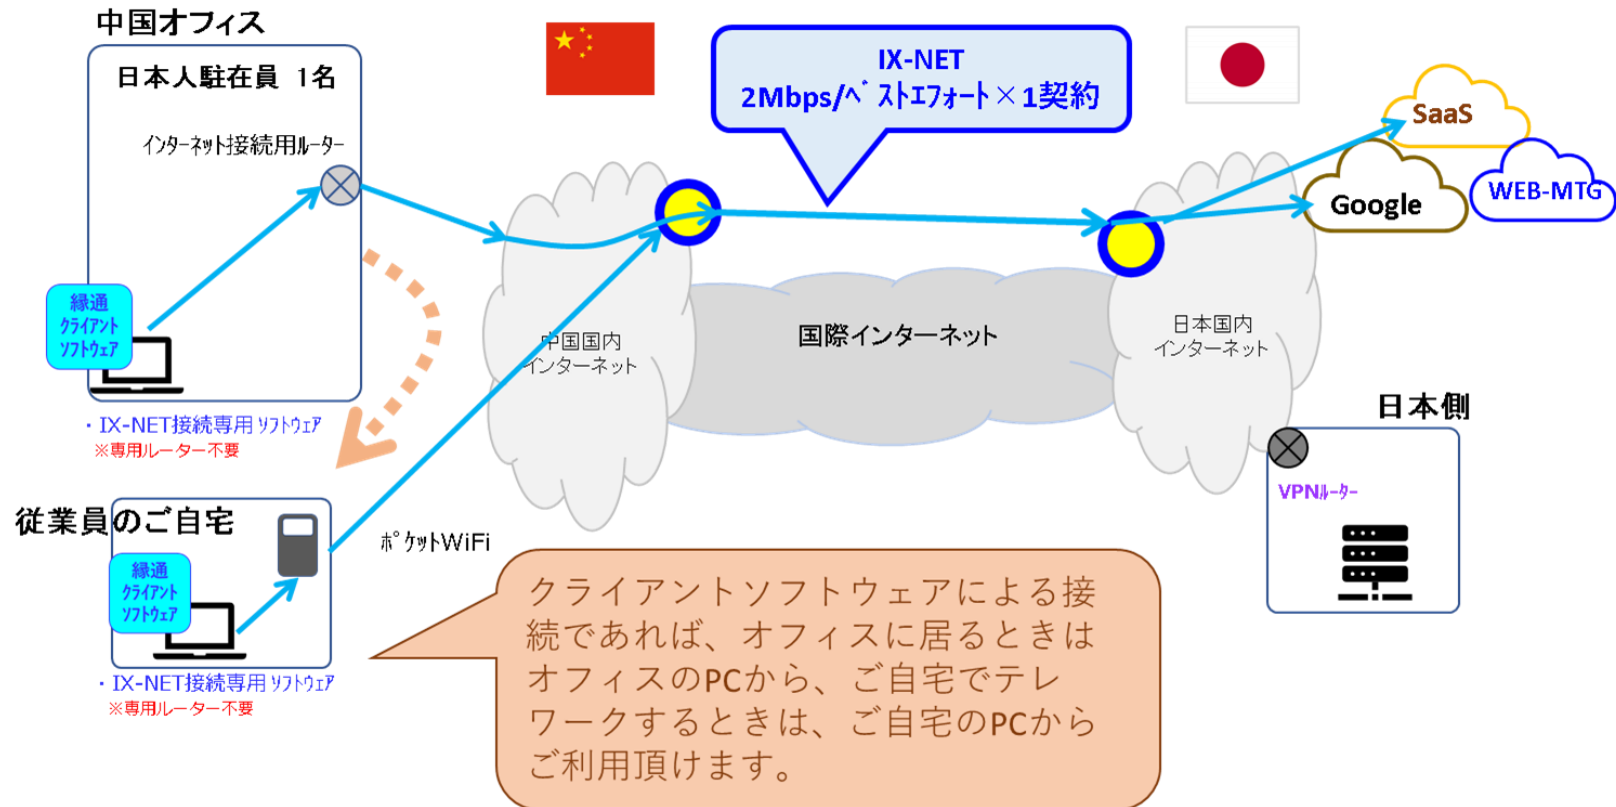

- * 現地のインターネット接続環境は、お客様側でご用意願います
- * 国際間の品質保証された専用回線内にてご利用頂ける帯域は 上限 2Mbps までとし、ベストエフォートでの通信です。
- * ご契約は中国側、日本側のどちらでも可能です。
- * 保守対応は、中国側でのメール受付対応（平日営業時間帯）のみに限定されます。
- * ご契約期間は原則1年間となります（その後、自動継続となります）。
- * サービス提供エリアは、中国、日本、及び東南アジアの国・地域。

①ソフトウェア接続型プラン による、中国テレワーク環境からの接続構成

2022年5月1日より、いよいよ 月額1万円のプラン登場！

緑通
クライアント
ソフトウェア

月額 **10,000円** / 1契約

※初年度合計： 130,000円 (内訳) : 初期 1.0万円 + (月次 1.0万円×12カ月) ×1契約
 ※次年度合計： 120,000円 (内訳) : (月次 1.0万円×12カ月) ×1契約

- ・ 最短でご発注頂いた翌営業日からご利用可能！ ネット上から通信ソフトをダウンロード、アカウント情報 (ID、PW) はメールで納品
- ・ 日本本社側でご利用の日本の各種クラウドサービスへの通信、WEB会議への接続がいつでも安定・快適に！
- ・ もし、ロックダウンが発令され急遽自宅でのテレワーク勤務となった場合でも すぐに日本までの安定した国際通信が可能！

②クライアント接続型／Lightプランによる、中国テレワーク環境からの接続構成

2022年5月1日より、いよいよ月額1万円のプラン登場！

IX-NET Mini Router

月額 **10,000円**／1契約

※初年度合計： 130,000円（内訳）：初期 1.0万円+（月次 1.0万円×12カ月）×1契約
 ※次年度合計： 120,000円（内訳）：（月次 1.0万円×12カ月）×1契約

- ・ご発注頂いてから、3営業日以内に中国現地ご指定場所へ納品。**届いたその日からご利用可能**
- ・お客様がご利用中のVPNクライアントソフトウェアによる日本本社への国際インターネットVPN、クラウド接続がいつでも**安定・快適**に！
- ・普段はオフィスでご利用（同時接続：1台迄）し、テレワークの際にご自宅にMiniルーターを持ち帰れば、**ご自宅からでもご利用可能**！