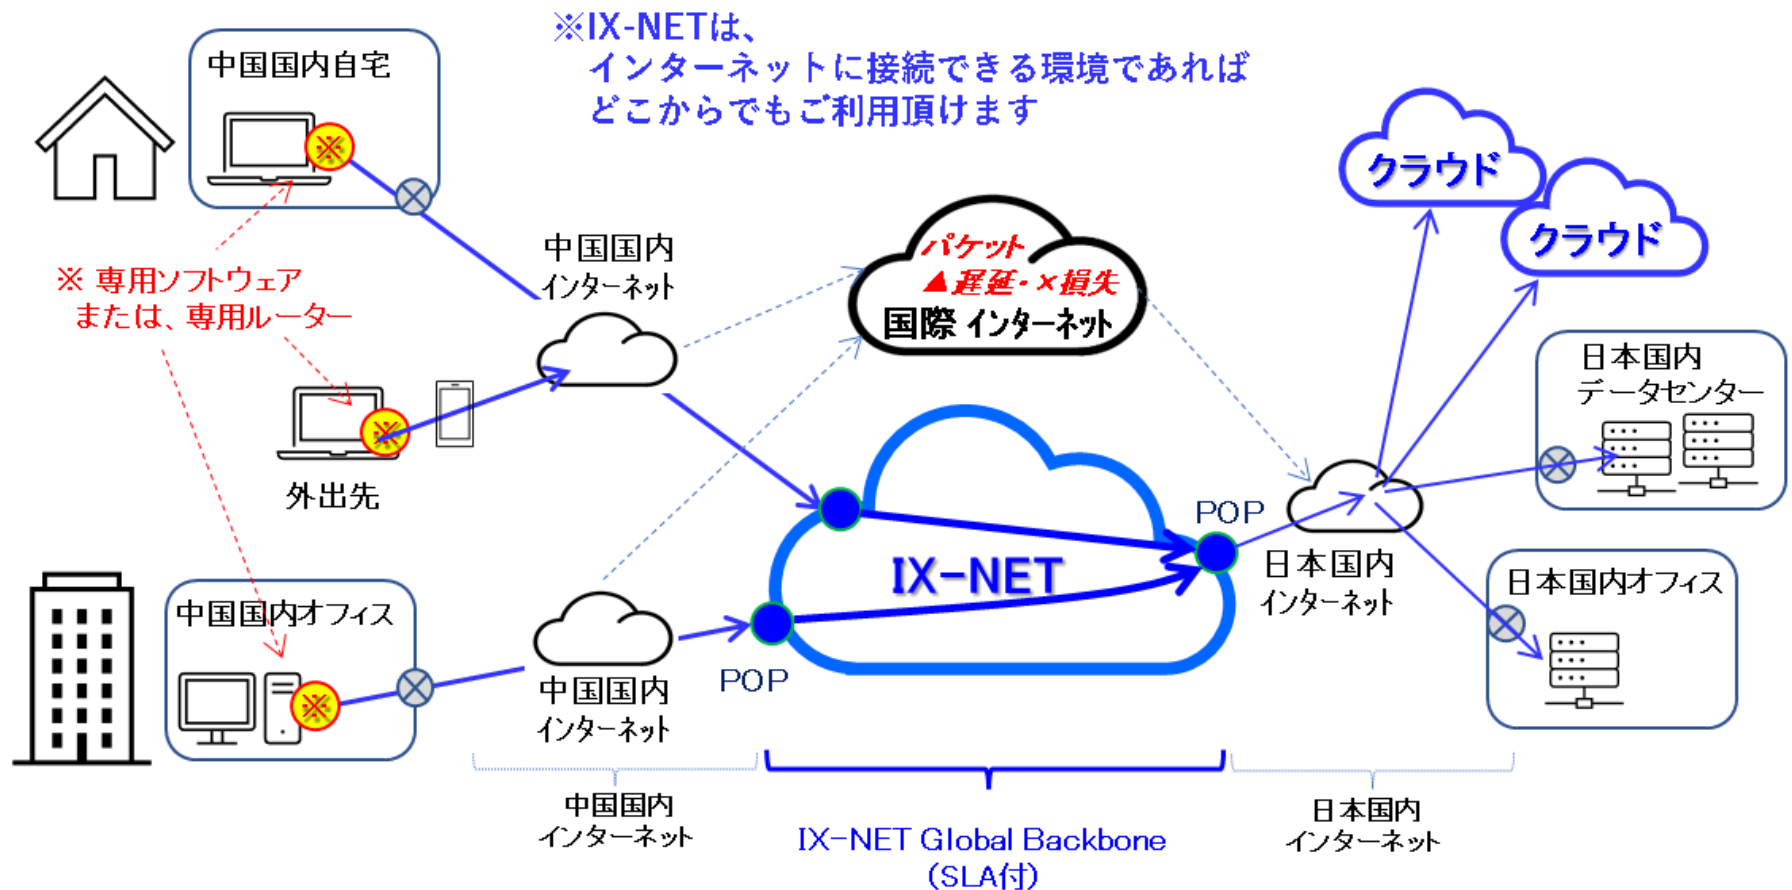

IX-NET は、

- ① 「専用ソフトウェア」または「専用ルーター」を使い、
- ② 品質保証された国際間の商用インターネット回線経由での通信を行うことで
中国国内から日本への常に安定した国際業務通信環境を簡単・安価に
超短納期で構築・ご利用頂ける国際通信サービスです

中国オフィス、テレワーク環境（自宅）からの日本への接続に最適な 以下2つのプランをご案内致します。

2022年5月1日より、いよいよ月額1万円のプラン登場！

縁通
クライアント
ソフトウェア

①ソフトウェア接続型

10,000円/月額・1契約

※内訳：（初期 1.0万円 + 月次 1.0万円×12カ月）×1契約 ※1契約年額：130,000円/初年度
※次年度：（月次 1.0万円 ×12カ月）×1契約 = 120,000円 /1契約・年

IX-NET
Mini Router

②クライアント接続型（Lightプラン）

10,000円/月額・1契約

※内訳：（初期 1.0万円 + 月次 1.0万円×12カ月）×1契約 ※1契約年額：130,000円/初年度
※次年度：（月次 1.0万円 ×12カ月）×1契約 = 120,000円 /1契約・年

- * 現地のインターネット接続環境は、お客様側でご用意願います
- * 国際間の品質保証された専用回線内にてご利用頂ける帯域は 上限 2Mbps までとし、ベストエフォートでの通信です。
- * ご契約は中国側、日本側のどちらでも可能です。
- * 保守対応は、中国側でのメール受付対応（平日営業時間帯）のみに限定されます。
- * ご契約期間は原則1年間となります（その後、自動継続となります）。
- * サービス提供エリアは、中国、日本、及び東南アジアの国・地域。

プラン、接続イメージ

◆ 接続方法・接続イメージ

※ご利用シーンに応じて、以下それぞれの接続方法によってご利用頂けます。

③ 基幹ネットワーク接続型プラン

- ※ 現地ネットワークの一部設定変更が必要
- ・ オフィス全てのPCを接続する場合

① ソフトウェア接続型プラン

- ・ 外出先／モバイル

専用 SW