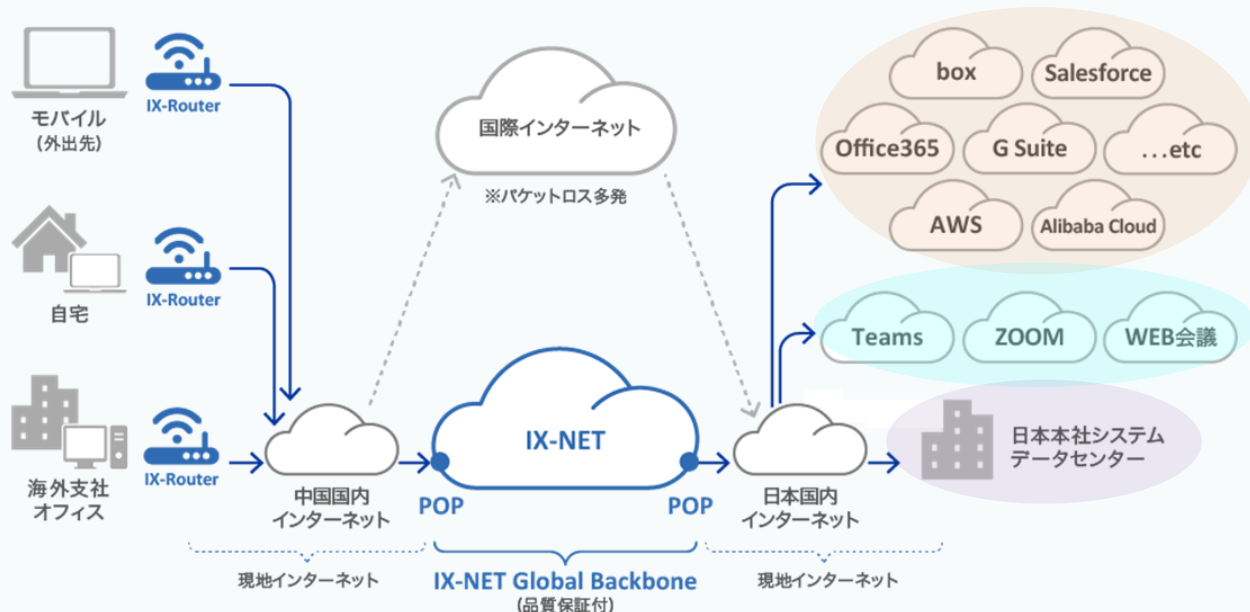

# 中国から日本への安定した国際通信を手軽に簡単にご利用頂ける 縁通 IX-NET

日本人駐在員が直面している国際通信のお困り事を解決します！

中国国内から日本本社側の各システム（オンプレ、クラウド）へ接続する際にインターネットを利用しているが、「遅い」「途切れる」「繋がらない」等々の事象が頻発して業務に支障が出ている。ニーズに適う解決策が無く困っている。

## ◆ サービスの特徴

インターネット  
接続環境さえあれば  
利用可能！

お申込みから  
最短3営業日以内で  
すぐに利用可能！

専用ルーターを  
接続するだけの  
簡単操作

リーズナブルな料金！  
月額29,800円～  
(初年度総額：387,400円)

## ◆ ご利用用途（接続先）

海外オフィス/自宅/外出先 から

日本本社の  
システム/クラウド/WEB会議へ

## ◆ サービス提供エリア (2021年3月現在)

日本、中国、香港、シンガポール、韓国、台湾、インドネシア、フィリピン、タイ、インド、ベトナム、他、全20の国と地域

◆ サービス料金 ※ 2022年4月1日より

※いずれのプランも、ご契約期間は原則1年間です。 料金表示は税別です。

プラン	① ソフトウェア接続型プラン	② クライアント接続型プラン	③ 基幹ネットワーク接続型プラン
	 ※専用ルーター不要	IX-Miniルーター 	IX-Router 
外形寸法	-	55x55x22mm	180×170×60mm
同時接続台数	1台	3台	(台数制限なし)
提供通信帯域	上限2Mbps/ベストエフォート型接続		帯域指定型 (最低2Mbps以上)
初期費用	15,000円～	29,800円～	80,000円～
月額費用	<b>15,000円～/月</b> (年額: 180,000 円) + 初期費用	<b>29,800円～/月</b> (年額: 357,600 円) + 初期費用	<b>80,000円～/月・2Mbps～</b> (年額: 960,000 円) + 初期費用
利用シーン	<b>モバイルでのご利用</b> PC上のソフトウェアを起動するだけで、外出先でもオフィスからでも、いつでもご利用可能	<b>中国現地オフィス/テレワークでのご利用</b> オフィスで1～3台のPCの接続や、会議室のWEB会議用PCのみ (1台) への利用、テレワーク環境での利用など	<b>中国現地オフィス/工場等でのご利用</b> 複数のPCを接続して利用する場合。中国—日本間のサーバーアプリケーションや、VPN構築まで幅広く対応可能
※どのプランも、インターネットに接続できる環境は別途お客様側でご用意いただく必要がございます。			