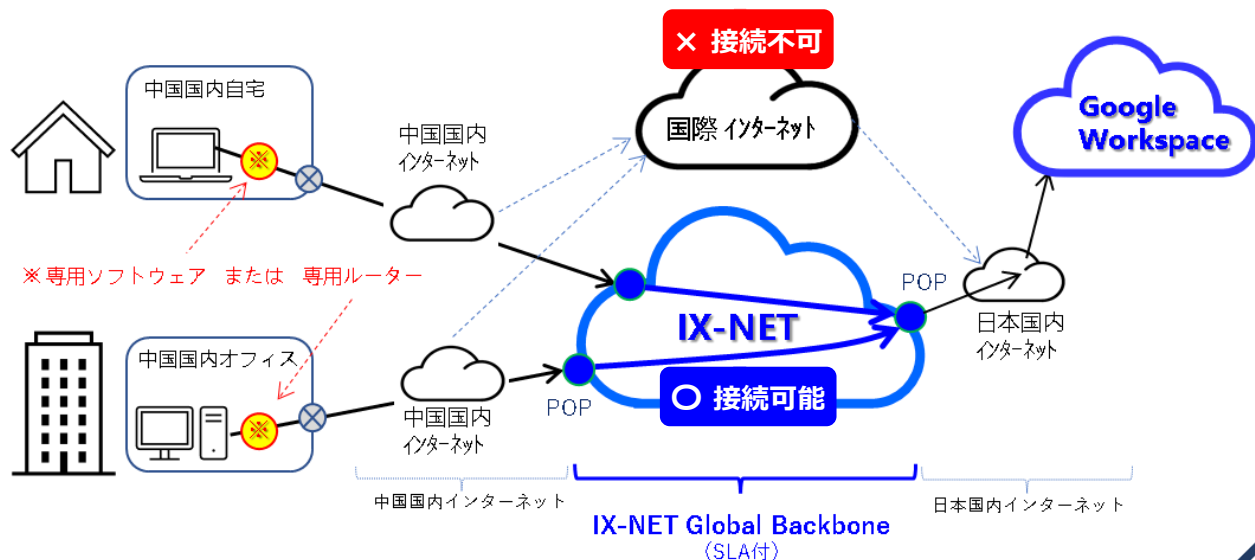

中国国内からでもGogole Workspaceを使いたい

そのために必要な簡単・安価な国際通信サービス IX-NET

一般の国際インターネット経由ではなく、品質保証された専用ルート IX-NET を通ることで、Google Workspace への常に安定・快適な通信が可能となります！

※ IX-NET 経由で Google Workspace に安定接続するために必要な専用ソフトウェア、または専用ルーターをご提供致します。

◆ サービス料金 ※ 2022年4月1日より

※いずれのプランも、ご契約期間は原則1年間です。 料金表示は税別です。

プラン	① ソフトウェア接続型プラン	② クライアント接続型プラン	③ 基幹ネットワーク接続型プラン
	 クライアントソフトウェア ※専用ルーター不要	IX-Miniルーター 	IX-Router 
外形寸法	-	55x55x22mm	180×170×60mm
同時接続台数	1台	3台	(台数制限なし)
提供通信帯域	上限2Mbps/ベストエフォート型接続		帯域指定型 (最低2Mbps以上)
初期費用	15,000円～	29,800円～	80,000円～
月額費用	15,000円～/月 (年額: 180,000 円) + 初期費用	29,800円～/月 (年額: 357,600 円) + 初期費用	80,000円～/月・2Mbps～ (年額: 960,000 円) + 初期費用
利用シーン	テレワーク・自宅/モバイルでのご利用 PC上のソフトウェアを起動するだけで、外出先でもオフィスからでも、いつでもご利用可能	中国現地オフィス/テレワークでのご利用 オフィスで1～3台のPCの接続や、会議室のWEB会議用PCのみ (1台) への利用、テレワーク環境での利用など	中国現地オフィス/工場等でのご利用 複数のPCを接続して利用する場合。中国—日本間のサーバーアプリケーションや、VPN構築まで幅広く対応可能
	※どのプランも、インターネットに接続できる環境は別途お客様側でご用意いただく必要がございます。		