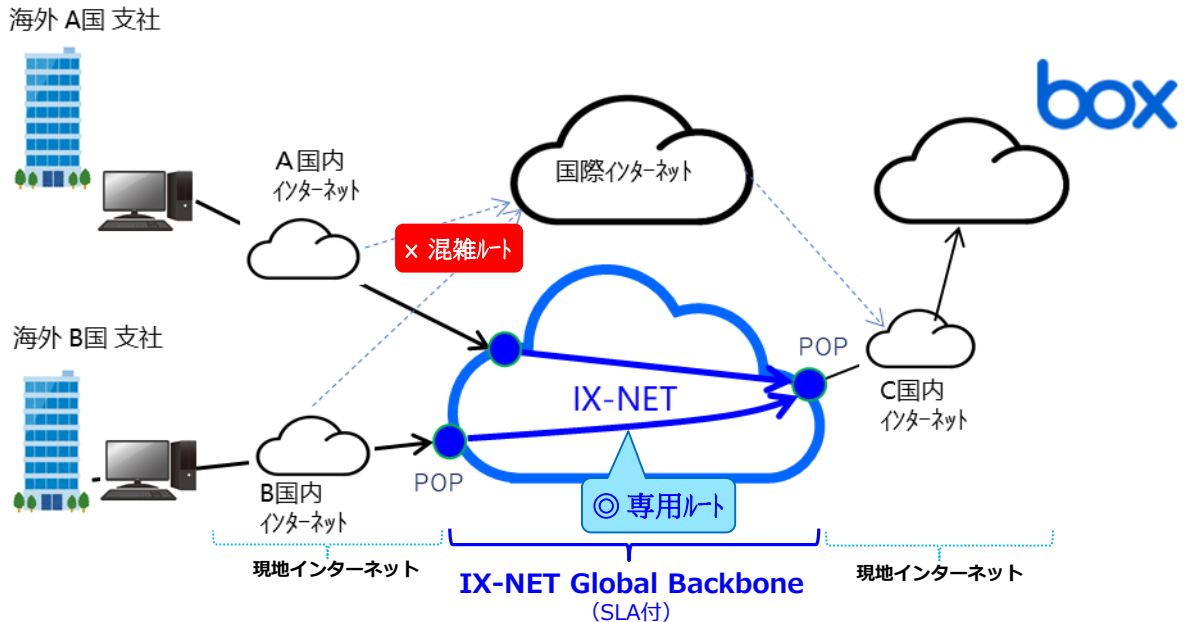

# 中国、東南アジア地域からBoxを快適に利用

- Boxに接続する際、国際間のSLA付専用ルート **IX-NET**※1 を経由することで、中国※2、東南アジア地域からboxへの高速かつ安定した通信が可能
- **Box専用Miniルーター**※3 を現地インターネットに接続するだけでご利用可能

※1 IX-NETは、株式会社 縁通が提供する国際クラウド接続サービスです。

※2 中国国内からは Box Verified Enterprise と組み合わせることにより、Box利用が より快適に

※3 Boxの接続先情報があらかじめ設定されたBox接続専用の小型ルーター（IX-NET for box）です。右下の写真を参照ください。

混雑している国際インターネット回線ではなく、以下のようにSLA付国際間専用ルート IX-NET を通って Boxに接続します

## 中国、及び東南アジア地域を中心にサービス展開エリアを拡大中

※接続検証用に無料で評価機ご利用可能！